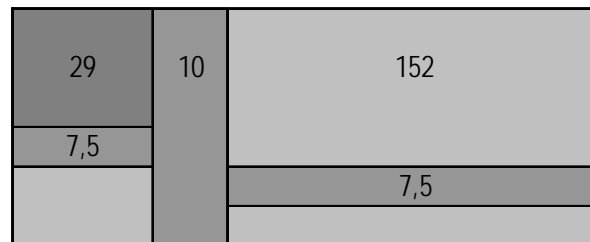

quadratisch,
besser Breite > Länge

INTERART 310 | Abmessungen, Standard Größen*

Breite (cm) x Länge (cm)
width (cm) x length (cm)

170 x 120 170 x 170	20	8	114	8	20
200 x 145 200 x 200	25	10	135	10	25
230 x 170 230 x 230	27	10	156	10	27
250 x 180 250 x 250	29	11	170	11	29
300 x 220 300 x 300	38	12	200 (max.)	12	38

quadratisch oder
Länge > Breite

INTERART 320, zwei- / dreifarbig | Formate

INTERART: Teppiche mit

Kaschmir-Ziegenhaar

Breite (cm) x Länge (cm)
width (cm) x length (cm)

170 x 240
170 x 170

250 x 350
250 x 250

200 x 280
200 x 200

280 x 390
280 x 280

230 x 320
230 x 230

300 x 420
300 x 300

INTERART 320, zwei- / dreifarbig | weitere Formate

INTERART: Teppiche mit

Kaschmir-Ziegenhaar

Breite (cm) x Länge (cm)
width (cm) x length (cm)