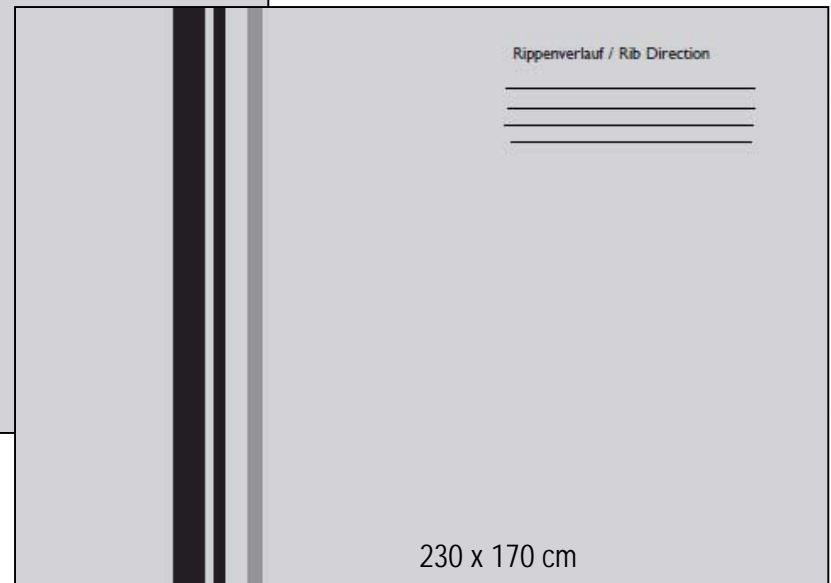

quadratisch,
besser Breite > Länge

INTERART 310 | Abmessungen, Standard Größen*

Breite (cm) x Länge (cm)
width (cm) x length (cm)

170 x 120 170 x 170	20	8	114	8	20
200 x 145 200 x 200	25	10	135	10	25
230 x 170 230 x 230	27	10	156	10	27
250 x 180 250 x 250	29	11	170	11	29
300 x 220 300 x 300	38	12	200 (max.)	12	38

200 x 280
200 x 200

280 x 390
280 x 280

230 x 320
230 x 230

300 x 420
300 x 300

INTERART 320, zwei- / dreifarbig | weitere Formate

INTERART: Teppiche mit

Kaschmir-Ziegenhaar

Breite (cm) x Länge (cm)
width (cm) x length (cm)

6 7 10 03 30 006

INTERART: Teppiche mit

Kaschmir-Ziegenhaar

weitere Colorits auf

Wunsch mit Aufpreis

möglich.

INTERART 330 | Proportionen

INTERART: Teppiche mit

Kaschmir-Ziegenhaar

quadratisch,
besser Breite > Länge

INTERART 330 | Formate

Breite (cm) x Länge (cm)
width (cm) x length (cm)

INTERART: Teppiche mit

Kaschmir-Ziegenhaar

170 x 120 170 x 170	38	8	2,5	3	5,5	4	109
200 x 145 200 x 200	45	8	2,5	3	5,5	4	132
230 x 170 230 x 230	55	8	2,5	3	5,5	4	152
250 x 180 250 x 250	60	8	2,5	3	5,5	4	167
280 x 200 280 x 280	68	9	3	3,5	6	4,5	186
300 x 220 300 x 300	75	9	3	3,5	6	4,5	199 (max.)