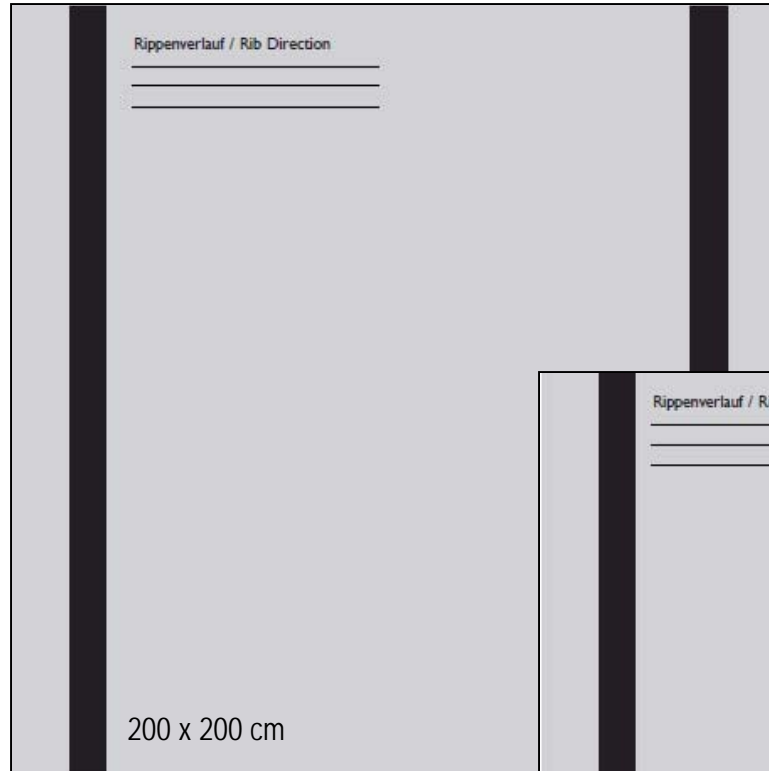

INTERART: Teppiche mit

Kaschmir-Ziegenhaar

Farben nach

Kundenwunsch

aus tretford-Farbpalette

INTERART 310 | Proportionen

INTERART: Teppiche mit

Kaschmir-Ziegenhaar

quadratisch,
besser Breite > Länge

INTERART 310 | Abmessungen, Standard Größen*

Breite (cm) x Länge (cm)
width (cm) x length (cm)

170 x 120 170 x 170	20	8	114	8	20
200 x 145 200 x 200	25	10	135	10	25
230 x 170 230 x 230	27	10	156	10	27
250 x 180 250 x 250	29	11	170	11	29
300 x 220 300 x 300	38	12	200 (max.)	12	38

quadratisch oder
Länge > Breite

INTERART 320, zwei- / dreifarbig | Formate

INTERART: Teppiche mit

Kaschmir-Ziegenhaar

Breite (cm) x Länge (cm)
width (cm) x length (cm)

170 x 240
170 x 170

250 x 350
250 x 250

200 x 280
200 x 200

280 x 390
280 x 280

230 x 320
230 x 230

300 x 420
300 x 300

INTERART 320, zwei- / dreifarbig | weitere Formate

INTERART: Teppiche mit

Kaschmir-Ziegenhaar

Breite (cm) x Länge (cm)
width (cm) x length (cm)