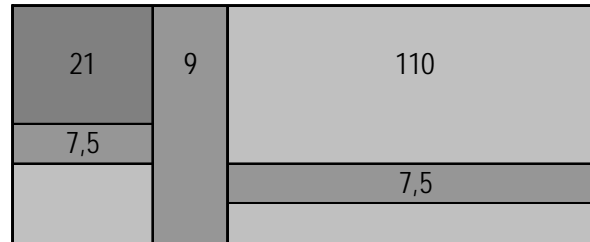

quadratisch,
besser Breite > Länge

INTERART 310 | Abmessungen, Standard Größen*

Breite (cm) x Länge (cm)
width (cm) x length (cm)

170 x 120 170 x 170	20	8	114	8	20
200 x 145 200 x 200	25	10	135	10	25
230 x 170 230 x 230	27	10	156	10	27
250 x 180 250 x 250	29	11	170	11	29
300 x 220 300 x 300	38	12	200 (max.)	12	38

quadratisch oder
Länge > Breite

INTERART 320, zwei- / dreifarbig | Formate

INTERART: Teppiche mit

Kaschmir-Ziegenhaar

Breite (cm) x Länge (cm)
width (cm) x length (cm)

170 x 240
170 x 170

250 x 350
250 x 250

200 x 280
200 x 200

280 x 390
280 x 280

230 x 320
230 x 230

300 x 420
300 x 300

INTERART 320, zwei- / dreifarbig | weitere Formate

INTERART: Teppiche mit

Kaschmir-Ziegenhaar

Breite (cm) x Länge (cm)
width (cm) x length (cm)