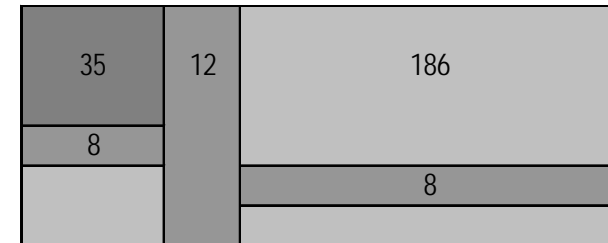

quadratisch,
besser Breite > Länge

INTERART 310 | Abmessungen, Standard Größen*

Breite (cm) x Länge (cm)
width (cm) x length (cm)

170 x 120 170 x 170	20	8	114	8	20
200 x 145 200 x 200	25	10	135	10	25
230 x 170 230 x 230	27	10	156	10	27
250 x 180 250 x 250	29	11	170	11	29
300 x 220 300 x 300	38	12	200 (max.)	12	38

quadratisch oder
Länge > Breite

INTERART 320, zwei- / dreifarbig | Formate

INTERART: Teppiche mit

Kaschmir-Ziegenhaar

Breite (cm) x Länge (cm)
width (cm) x length (cm)

170 x 240
170 x 170

250 x 350
250 x 250

200 x 280
200 x 200

280 x 390
280 x 280

230 x 320
230 x 230

300 x 420
300 x 300

INTERART 320, zwei- / dreifarbig | weitere Formate

INTERART: Teppiche mit

Kaschmir-Ziegenhaar

Breite (cm) x Länge (cm)
width (cm) x length (cm)

350 x 490	62	13	200 (max.)
350 x 350			8,5
			8,5

380 x 540	75	15	200 (max.)
380 x 380			10
			10

INTERART 330 | Impressionen

INTERART: Teppiche mit

Kaschmir-Ziegenhaar

INTERART 330 | Farbkombinationen

Standard-Farbkombinationen: