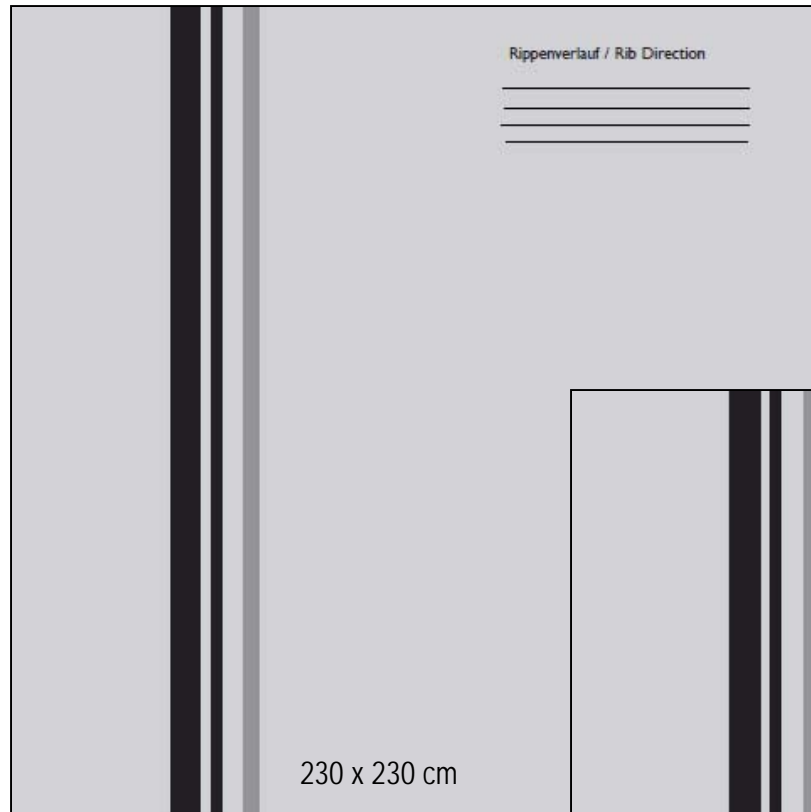

quadratisch,
besser Breite > Länge

INTERART 310 | Abmessungen, Standard Größen*

Breite (cm) x Länge (cm)
width (cm) x length (cm)

170 x 120 170 x 170	20	8	114	8	20
200 x 145 200 x 200	25	10	135	10	25
230 x 170 230 x 230	27	10	156	10	27
250 x 180 250 x 250	29	11	170	11	29
300 x 220 300 x 300	38	12	200 (max.)	12	38

200 x 280
200 x 200

280 x 390
280 x 280

230 x 320
230 x 230

300 x 420
300 x 300

INTERART 320, zwei- / dreifarbig | weitere Formate

INTERART: Teppiche mit

Kaschmir-Ziegenhaar

Breite (cm) x Länge (cm)
width (cm) x length (cm)

6 7 10 03 30 006

INTERART: Teppiche mit

Kaschmir-Ziegenhaar

weitere Colorits auf

Wunsch mit Aufpreis

möglich.

INTERART 330 | Proportionen

INTERART: Teppiche mit

Kaschmir-Ziegenhaar

quadratisch,
besser Breite > Länge

INTERART 330 | Formate

Breite (cm) x Länge (cm)
width (cm) x length (cm)

INTERART: Teppiche mit

Kaschmir-Ziegenhaar

170 x 120 170 x 170	38	8	2,5	3	5,5	4	109
200 x 145 200 x 200	45	8	2,5	3	5,5	4	132
230 x 170 230 x 230	55	8	2,5	3	5,5	4	152
250 x 180 250 x 250	60	8	2,5	3	5,5	4	167
280 x 200 280 x 280	68	9	3	3,5	6	4,5	186
300 x 220 300 x 300	75	9	3	3,5	6	4,5	199 (max.)