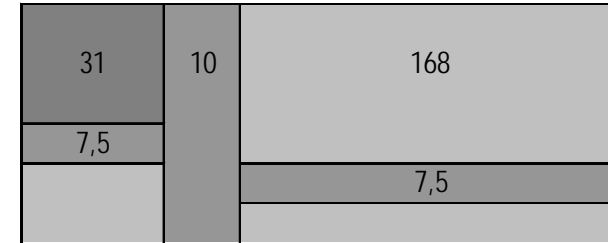

quadratisch,
besser Breite > Länge

INTERART 310 | Abmessungen, Standard Größen*

Breite (cm) x Länge (cm)
width (cm) x length (cm)

170 x 120 170 x 170	20	8	114	8	20
200 x 145 200 x 200	25	10	135	10	25
230 x 170 230 x 230	27	10	156	10	27
250 x 180 250 x 250	29	11	170	11	29
300 x 220 300 x 300	38	12	200 (max.)	12	38

quadratisch oder
Länge > Breite

INTERART 320, zwei- / dreifarbig | Formate

INTERART: Teppiche mit

Kaschmir-Ziegenhaar

Breite (cm) x Länge (cm)
width (cm) x length (cm)

170 x 240
170 x 170

250 x 350
250 x 250

200 x 280
200 x 200

280 x 390
280 x 280

230 x 320
230 x 230

300 x 420
300 x 300

INTERART 320, zwei- / dreifarbig | weitere Formate

INTERART: Teppiche mit

Kaschmir-Ziegenhaar

Breite (cm) x Länge (cm)
width (cm) x length (cm)