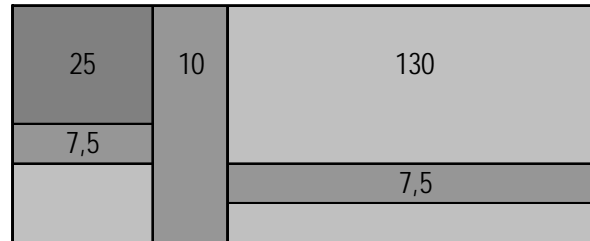

quadratisch,
besser Breite > Länge

INTERART 310 | Abmessungen, Standard Größen*

Breite (cm) x Länge (cm)
width (cm) x length (cm)

170 x 120 170 x 170	20	8	114	8	20
200 x 145 200 x 200	25	10	135	10	25
230 x 170 230 x 230	27	10	156	10	27
250 x 180 250 x 250	29	11	170	11	29
300 x 220 300 x 300	38	12	200 (max.)	12	38

quadratisch oder
Länge > Breite

INTERART 320, zwei- / dreifarbig | Formate

INTERART: Teppiche mit

Kaschmir-Ziegenhaar

Breite (cm) x Länge (cm)
width (cm) x length (cm)

170 x 240
170 x 170

250 x 350
250 x 250

200 x 280
200 x 200

280 x 390
280 x 280

230 x 320
230 x 230

300 x 420
300 x 300

INTERART 320, zwei- / dreifarbig | weitere Formate

INTERART: Teppiche mit

Kaschmir-Ziegenhaar

Breite (cm) x Länge (cm)
width (cm) x length (cm)