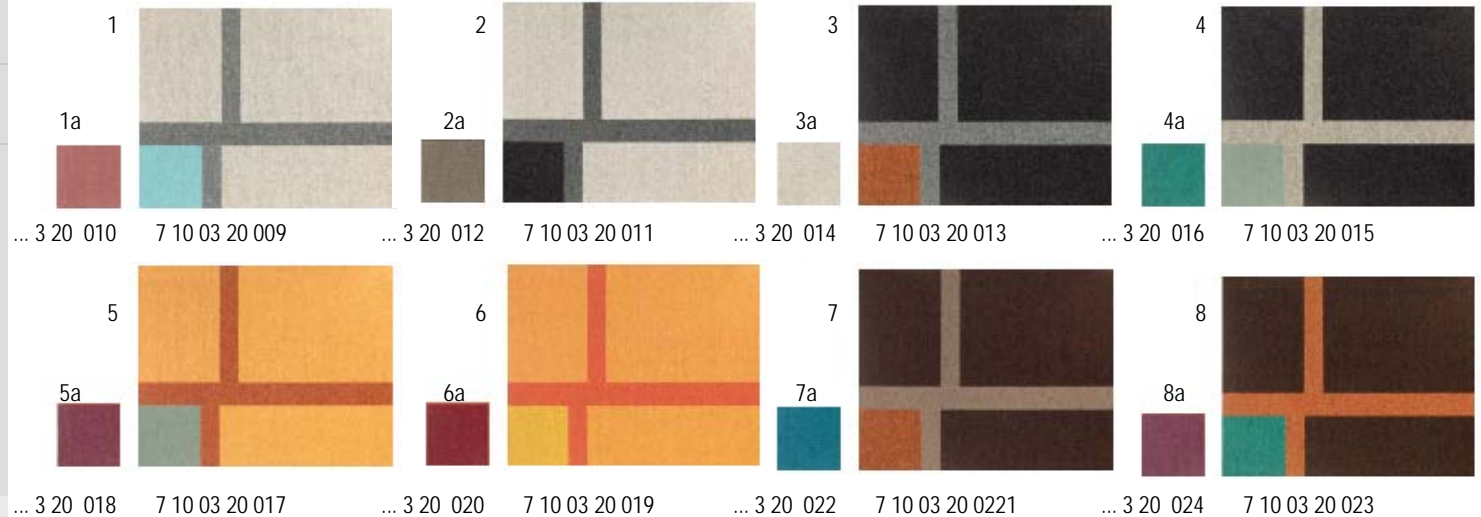

Standard-Farbkombinationen:

Grundfarbe	515	515	632	632	603	603	590	590
Streifen (Rahmen)	523	512	523	538	559	585	601	559
Abbildung	1	2	3	4	5	6	7	8

1 7 10 03 20 001

2 7 10 03 20 002

3 7 10 03 20 003

4 7 10 03 20 004

5 7 10 03 20 005

6 7 10 03 20 006

7 7 10 03 20 007

8 7 10 03 20 008

INTERART: Teppiche mit

Kaschmir-Ziegenhaar

weitere Colorits auf

Wunsch mit Aufpreis

möglich.

INTERART 320, dreifarbig | Farbkombinationen

Standard-Farbkombinationen:

Grundfarbe	515	515	632	632	603	603	590	590
Streifen (Rahmen)	523	512	523	538	559	585	601	559
Farbe Ecken	628	632	559	630	630	568	559	558
Abbildung	1	2	3	4	5	6	7	8
Farbe Ecken alternativ	631	601	515	558	581	524	567	581
Abbildung	1a	2a	3a	4a	5a	6a	7a	8a

INTERART: Teppiche mit

Kaschmir-Ziegenhaar

weitere Colorits auf

Wunsch mit Aufpreis

möglich.

INTERART 320, zwei- / dreifarbig | Proportionen

INTERART: Teppiche mit

Kaschmir-Ziegenhaar