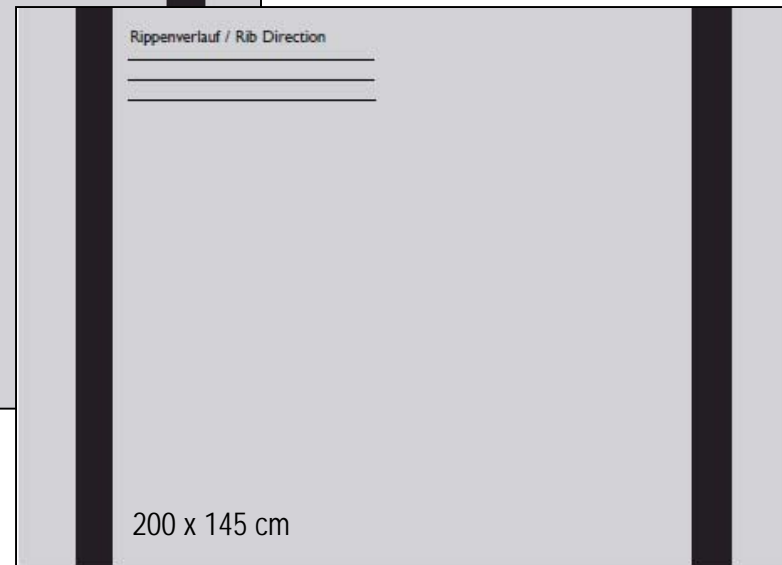

quadratisch,
besser Breite > Länge

INTERART 310 | Abmessungen, Standard Größen*

Breite (cm) x Länge (cm)
width (cm) x length (cm)

170 x 120 170 x 170	20	8	114	8	20
200 x 145 200 x 200	25	10	135	10	25
230 x 170 230 x 230	27	10	156	10	27
250 x 180 250 x 250	29	11	170	11	29
300 x 220 300 x 300	38	12	200 (max.)	12	38

quadratisch oder
Länge > Breite

INTERART 320, zwei- / dreifarbig | Formate

INTERART: Teppiche mit

Kaschmir-Ziegenhaar

Breite (cm) x Länge (cm)
width (cm) x length (cm)

170 x 240
170 x 170

250 x 350
250 x 250

200 x 280
200 x 200

280 x 390
280 x 280

230 x 320
230 x 230

300 x 420
300 x 300

INTERART 320, zwei- / dreifarbig | weitere Formate

INTERART: Teppiche mit

Kaschmir-Ziegenhaar

Breite (cm) x Länge (cm)
width (cm) x length (cm)