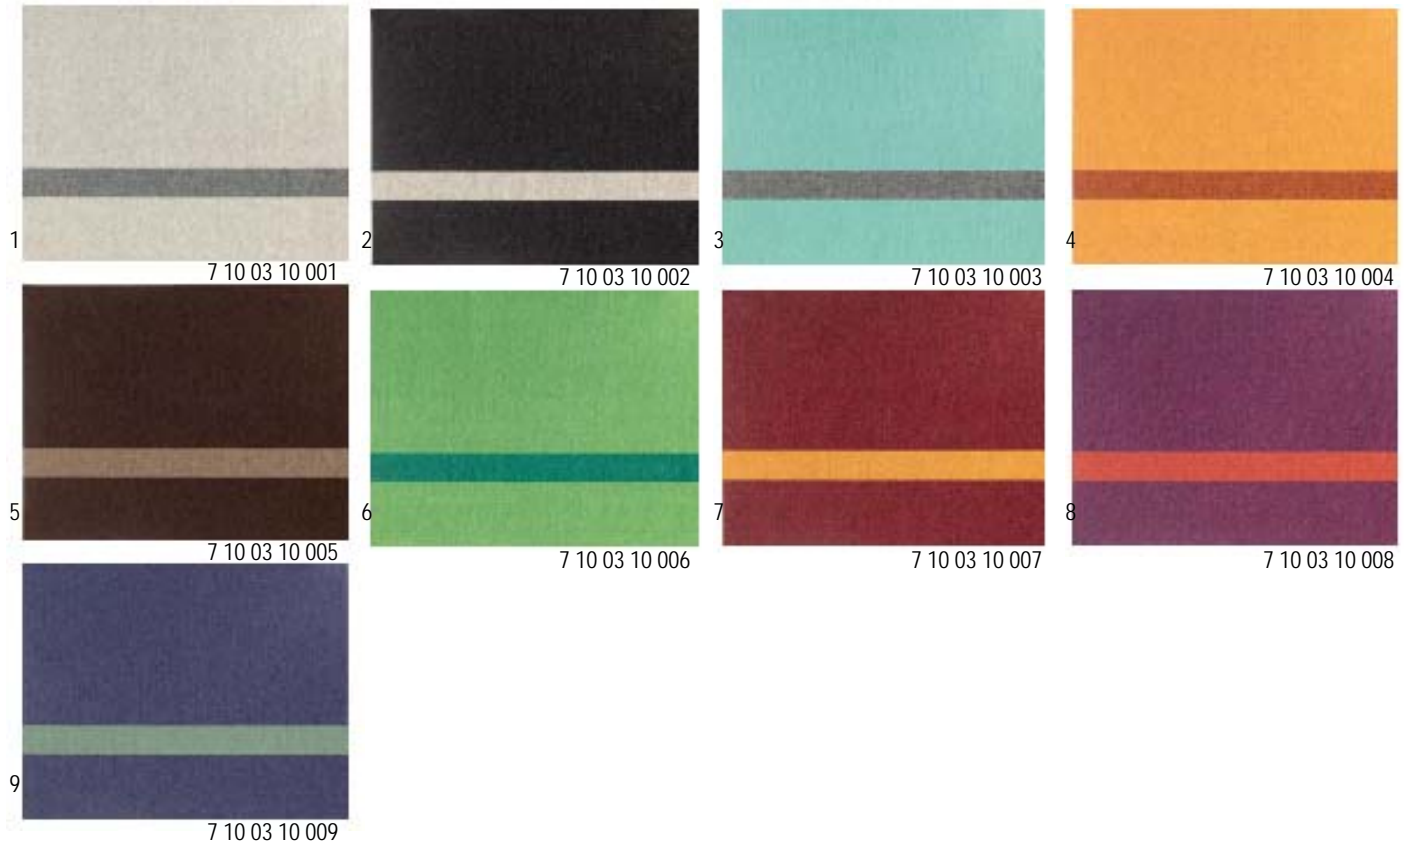

tretford INTERART

INTERART: Teppiche mit
Kaschmir-Ziegenhaar

INTERART 310 | Impressionen

INTERART: Teppiche mit

Kaschmir-Ziegenhaar

INTERART 310 | Farbvorschläge

Vorschläge für Farbkombinationen:

Fond	515	632	628	603	590	580	524	581	584
Streifen	523	515	523	559	601	558	603	582	630
Abbildung	1	2	3	4	5	6	7	8	9

INTERART: Teppiche mit

Kaschmir-Ziegenhaar

Farben nach

Kundenwunsch

aus tretford-Farbpalette

INTERART 310 | Proportionen

INTERART: Teppiche mit

Kaschmir-Ziegenhaar

möglich.

INTERART 320, dreifarbig | Farbkombinationen

Standard-Farbkombinationen:

Grundfarbe	515	515	632	632	603	603	590	590
Streifen (Rahmen)	523	512	523	538	559	585	601	559
Farbe Ecken	628	632	559	630	630	568	559	558
Abbildung	1	2	3	4	5	6	7	8
Farbe Ecken alternativ	631	601	515	558	581	524	567	581
Abbildung	1a	2a	3a	4a	5a	6a	7a	8a

Grundfarbe	515	632	603	590	524	629
Doppelstreifen	519	601	559	601	585	628
Einzelstreifen	630	584	585	519	603	611
Abbildung	1	2	3	4	5	6

1 7 10 03 30 001

2 7 10 03 30 002

3 7 10 03 30 003

4 7 10 03 30 004

5 7 10 03 30 005